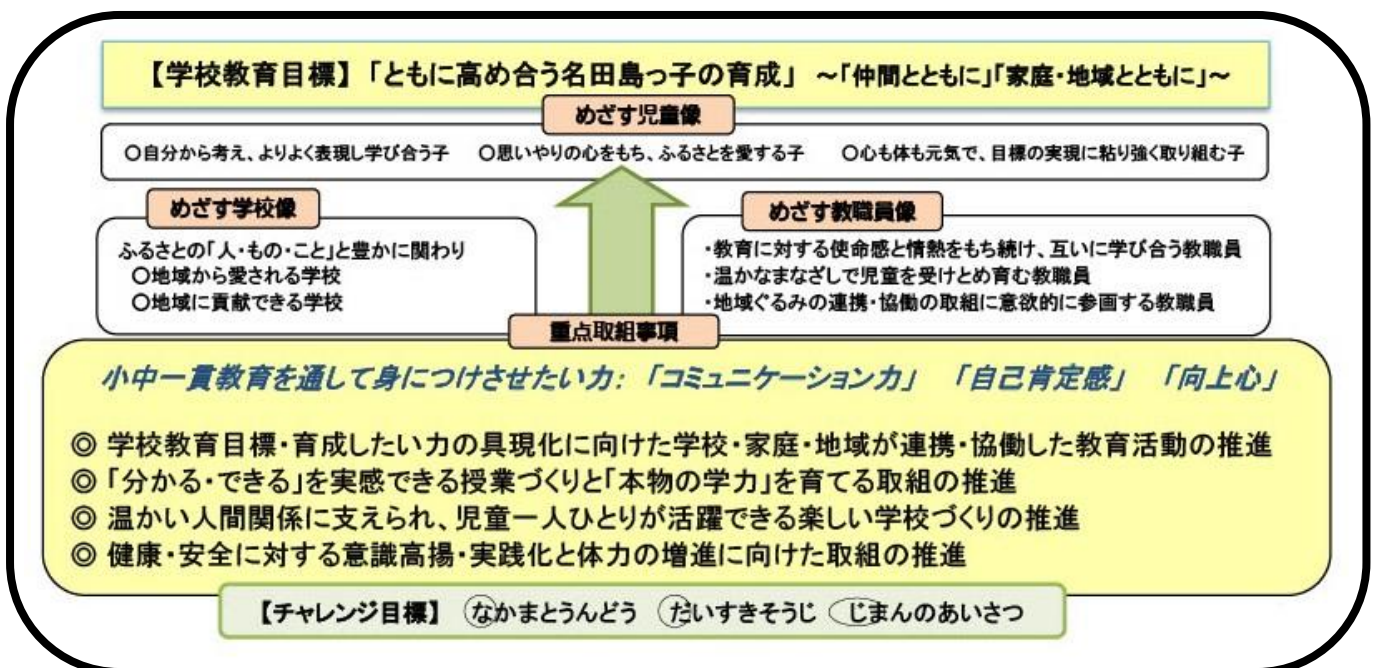

名田島小学校は、地域に根付いた学校です。保護者・地域の皆様と協働しながら教育活動を展開し、未来を切り開いていく子ども達を育てる学校運営を行っていきます。保護者・地域の皆様には、いろいろな学校行事の際に学校に足を運んでいただき、子ども達の活動の様子を見ていただけると幸いです。

本年度も皆様のご理解、ご協力のほどよろしくお願いいたします。

校長 福村 貴博

令和7年度は、こんな学校を目指していきます！

令和7年度は下図のイメージをもち、名田島小学校の教育活動に取り組んでいきます。「めざす児童像」実現のために、教職員・保護者・地域の皆様で協働したいと考えます。