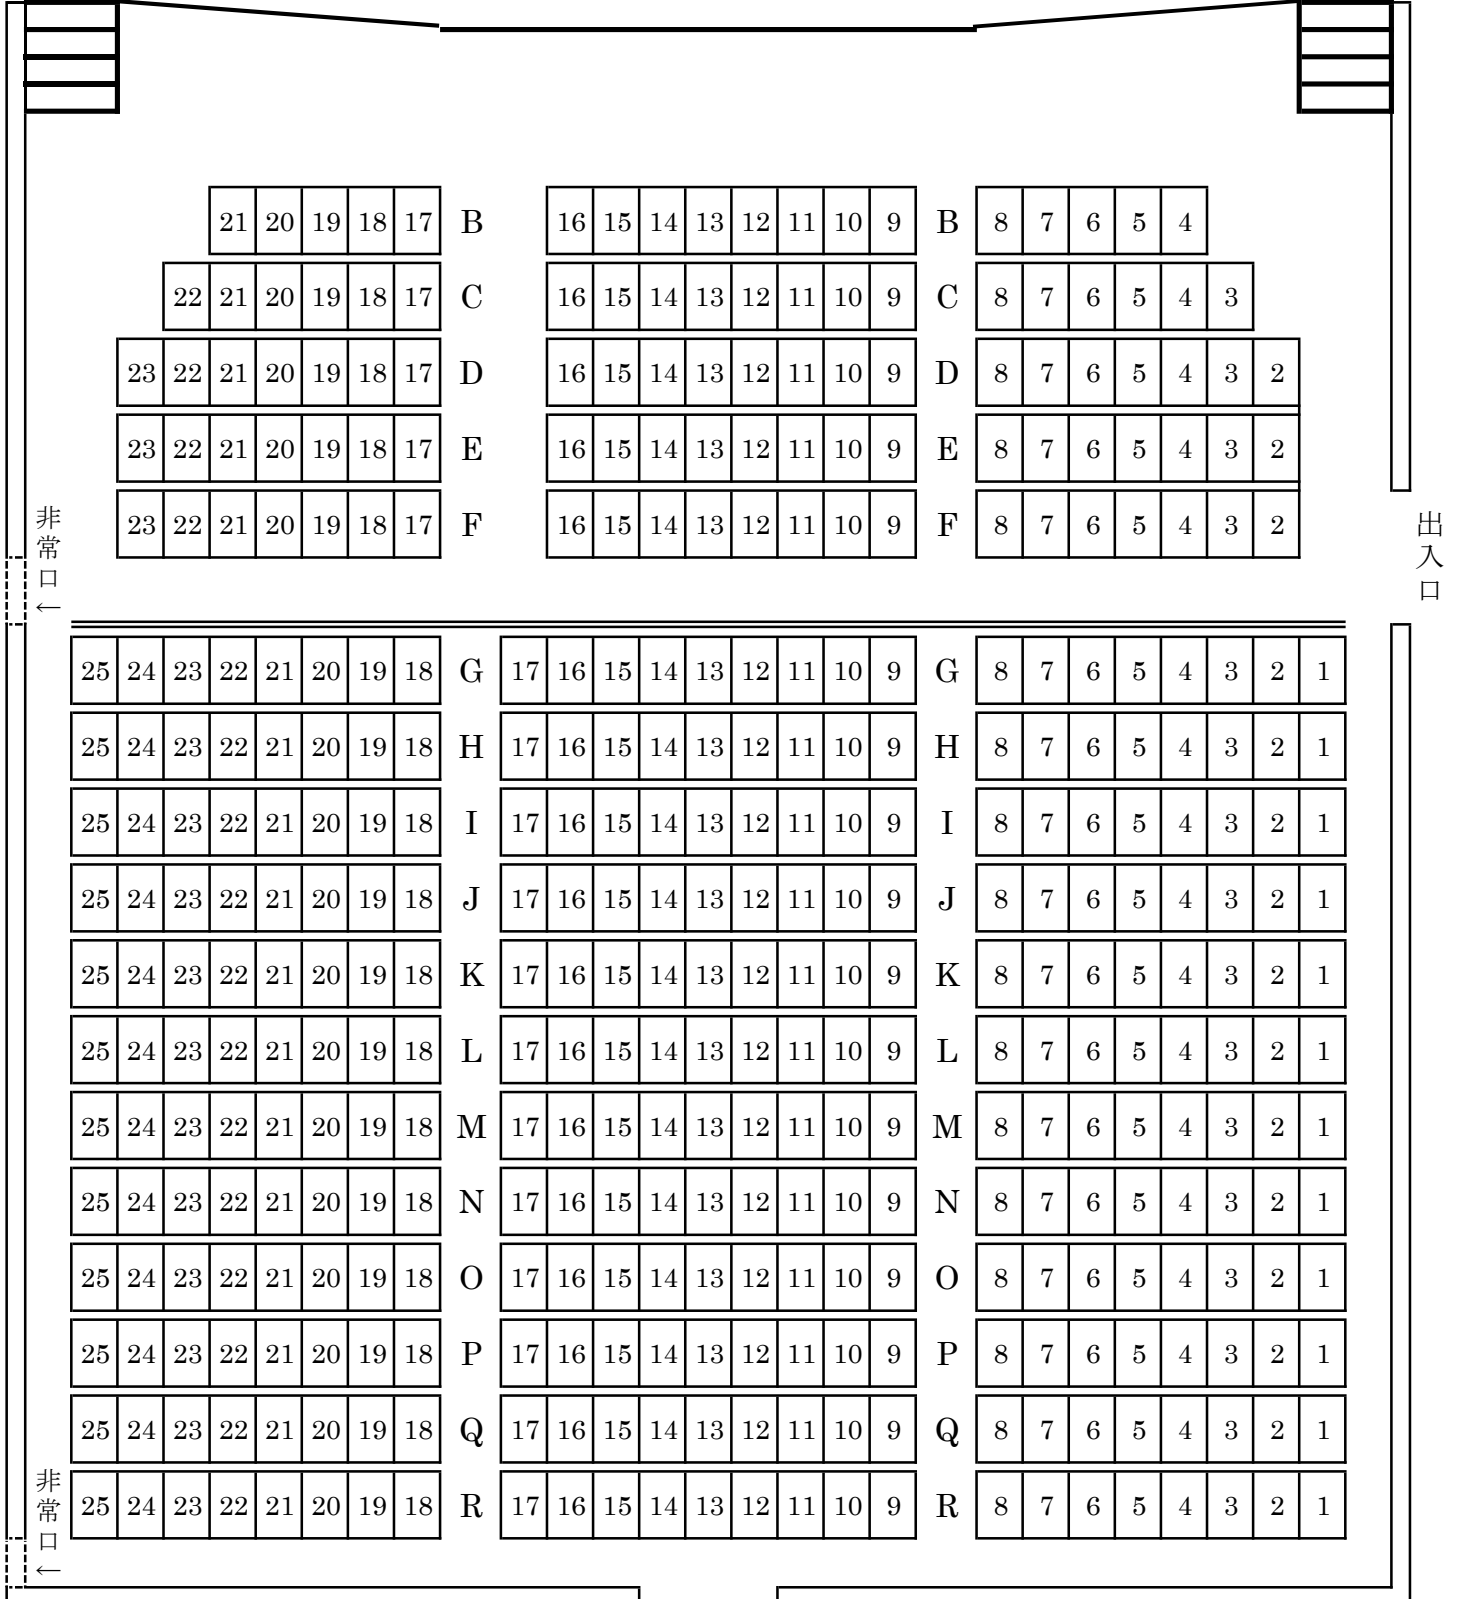

ミュージックホール座席番号表

《ステージ》

※B~F列 同一平面椅子席・104席
 ※G~R列 階段席・300席(電動可動式)

2023. 7より